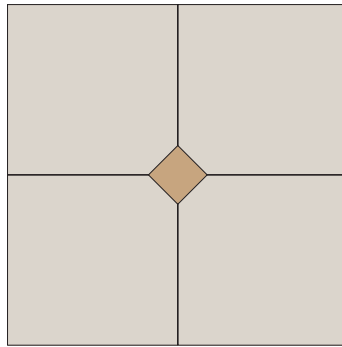

NAVARRO TILES

ENDLESS LUXURY

Classic Marble | Tile Layouts

Checkerboard

cm <i>inch</i>	10x10 - 4"x4" <i>col. A</i>	10x10 - 4"x4" <i>col. B</i>
% mq	50%	50%

Modular pentagon

cm <i>inch</i>	30x30 12"x12"	7,5x7,5 3"x3"
% mq	98%	2%

Basketweave

cm <i>inch</i>	7,5x30 3"x12"	7,5x30 3"x12"
% mq	50%	50%

Modular pattern

cm <i>inch</i>	30x30 12"x12"	7,5x7,5 3"x3"
% mq	94%	6%

Herringbone

cm <i>inch</i>	7,5x30 3"x12"	7,5x30 3"x12"
% mq	50%	50%