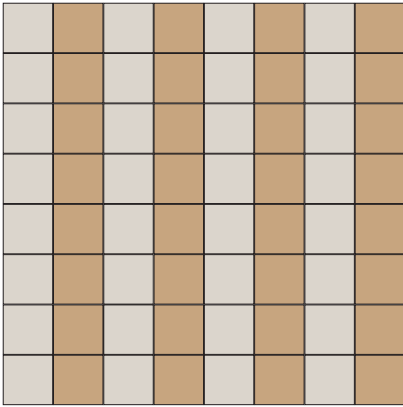

NAVARRO TILES

ENDLESS LUXURY

Classic Marble | Tile Layouts

Checkerboard

cm <i>inch</i>	10x10 - 4"x4" <i>col. A</i>	10x10 - 4"x4" <i>col. B</i>
% mq	50%	50%

Modular pentagon

cm <i>inch</i>	30x30 12"x12"	7,5x7,5 3"x3"
% mq	98%	2%

Basketweave

cm <i>inch</i>	7,5x30 3"x12"	7,5x30 3"x12"
% mq	50%	50%

Modular pattern

cm <i>inch</i>	30x30 12"x12"	7,5x7,5 3"x3"
% mq	94%	6%

Herringbone

cm <i>inch</i>	7,5x30 3"x12"	7,5x30 3"x12"
% mq	50%	50%