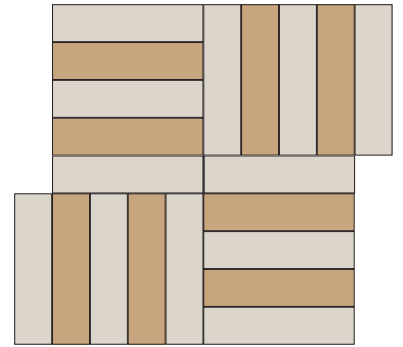

NAVARRO TILES

ENDLESS LUXURY

Classic Marble | Tile Layouts

Checkerboard

cm <i>inch</i>	10x10 - 4"x4" <i>col. A</i>	10x10 - 4"x4" <i>col. B</i>
% mq	50%	50%

Modular pentagon

cm <i>inch</i>	30x30 12"x12"	7,5x7,5 3"x3"
% mq	98%	2%

Basketweave

cm <i>inch</i>	7,5x30 3"x12"	7,5x30 3"x12"
% mq	50%	50%

Modular pattern

cm <i>inch</i>	30x30 12"x12"	7,5x7,5 3"x3"
% mq	94%	6%

Herringbone

cm <i>inch</i>	7,5x30 3"x12"	7,5x30 3"x12"
% mq	50%	50%