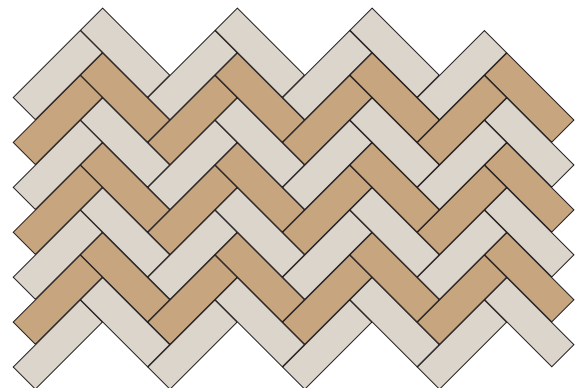

NAVARRO TILES

ENDLESS LUXURY

Classic Marble | Tile Layouts

Checkerboard

cm <i>inch</i>	10x10 - 4"x4" <i>col. A</i>	10x10 - 4"x4" <i>col. B</i>
% mq	50%	50%

Modular pentagon

cm <i>inch</i>	30x30 12"x12"	7,5x7,5 3"x3"
% mq	98%	2%

Basketweave

cm <i>inch</i>	7,5x30 3"x12"	7,5x30 3"x12"
% mq	50%	50%

Modular pattern

cm <i>inch</i>	30x30 12"x12"	7,5x7,5 3"x3"
% mq	94%	6%

Herringbone

cm <i>inch</i>	7,5x30 3"x12"	7,5x30 3"x12"
% mq	50%	50%