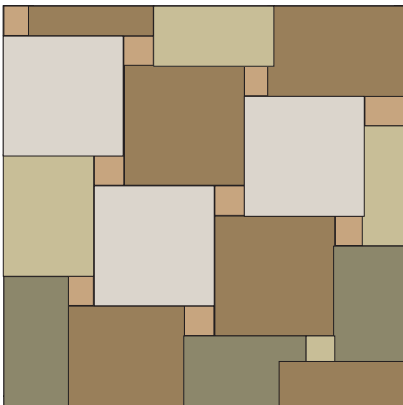

NAVARRO TILES

ENDLESS LUXURY

Classic Marble | Tile Layouts

Checkerboard

cm <i>inch</i>	10x10 - 4"x4" <i>col. A</i>	10x10 - 4"x4" <i>col. B</i>
% mq	50%	50%

Modular pentagon

cm <i>inch</i>	30x30 12"x12"	7,5x7,5 3"x3"
% mq	98%	2%

Basketweave

cm <i>inch</i>	7,5x30 3"x12"	7,5x30 3"x12"
% mq	50%	50%

Modular pattern

cm <i>inch</i>	30x30 12"x12"	7,5x7,5 3"x3"
% mq	94%	6%

Herringbone

cm <i>inch</i>	7,5x30 3"x12"	7,5x30 3"x12"
% mq	50%	50%